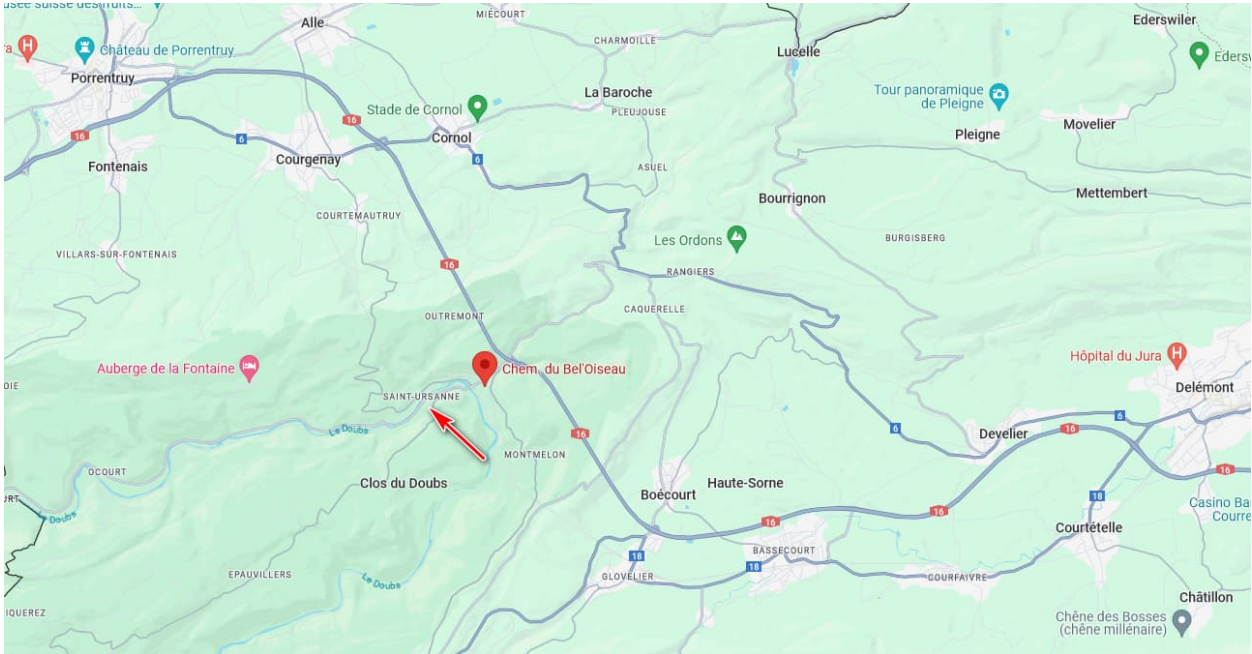

Cabinet de Thérapie Holistique ASTREA

Denis SCHORR

Chemin du Bel'Oiseau 44

CH-2882 ST-URSANNE (Suisse)

Tel. +41 (0)78 765 83 67

(de France par WhatsApp)

Prendre l'autoroute A16/E27 en direction de Delémont / Porrentruy, sortie St-Ursanne

Passer sous le viaduc, au 1^{er} rondpoint, prendre à gauche, passer le pont et reprendre à gauche.
Aller jusqu'au fond du chemin

Trouvez un endroit pour se garer devant la haie de bambous

A L'HEURE PRÉVUE (pas avant), sonnez et aller au 1^{er} étage à droite et attendez qu'on vous ouvre.